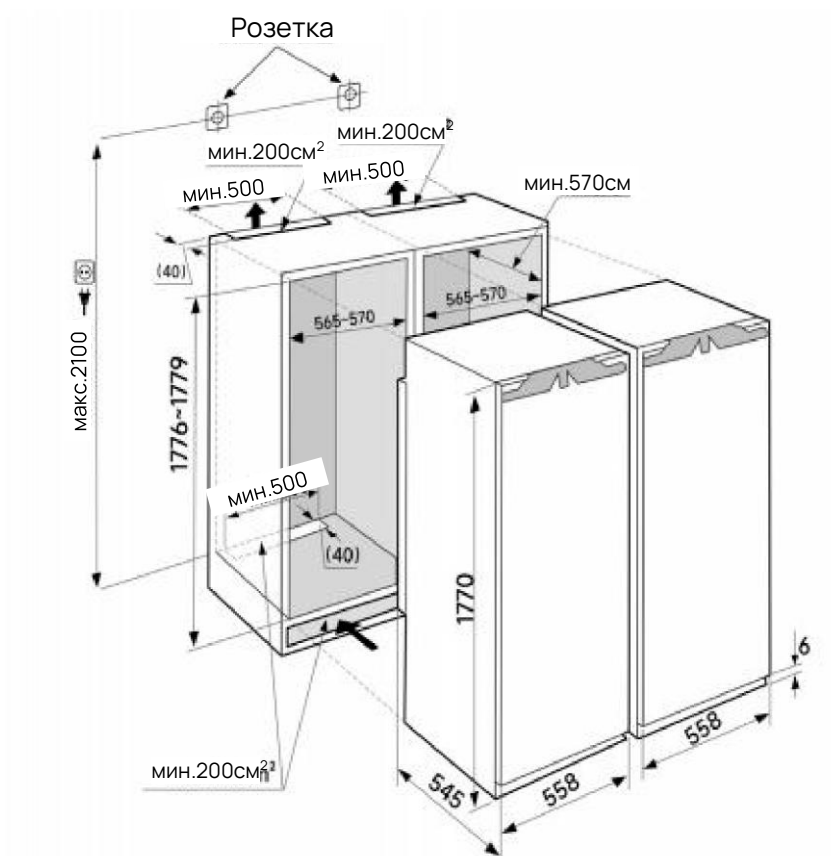

Схема встраивания VFI177NIW

Размер шкафа для встраивания (мм)			
Внутренняя ширина	560~570	Размер двери морозильника	590~600 (по размеру *1806~1809 (по размеру открытого
Общая глубина	550~560		
Внутренняя высота	1776~1779		Размер мебельного фасада регулируется в соответствии с шириной шкафа